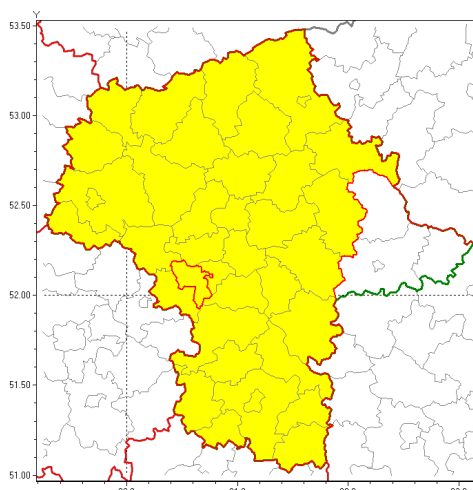

Zasięg ostrzeżenia w województwie

Silny wiatr

Ostrzeżenie meteorologiczne Nr 21

Nazwa biura	IMGW-PIB Centralne Biuro Prognoz Meteorologicznych w Warszawie
Zjawisko/stopień zagrożenia	Silny wiatr/ 1
Obszar	województwo mazowieckie powiat grodziski
Ważność	od godz. 00:00 dnia 16.03.2019 do godz. 12:00 dnia 16.03.2019
Przebieg	Przewiduje się wystąpienie silnego, zachodniego wiatru o średniej prędkości od 25 km/h do 30 km/h, w porywach miejscami do około 80 km/h.
Prawdopodobieństwo wystąpienia zjawiska(%)	90%
Uwagi	Brak.
Dyrektor synoptyk IMGW-PIB	Michał Jaworski
Godzina i data wydania	godz. 11:54 dnia 15.03.2019
SMS	IMGW-PIB OSTRZEŻENIE: WIATR/1 mazowieckie/grodziski od 00:00/16.03 do 12:00/16.03.2019 prędkość do 30 km/h, porywy do 80 km/h, W.